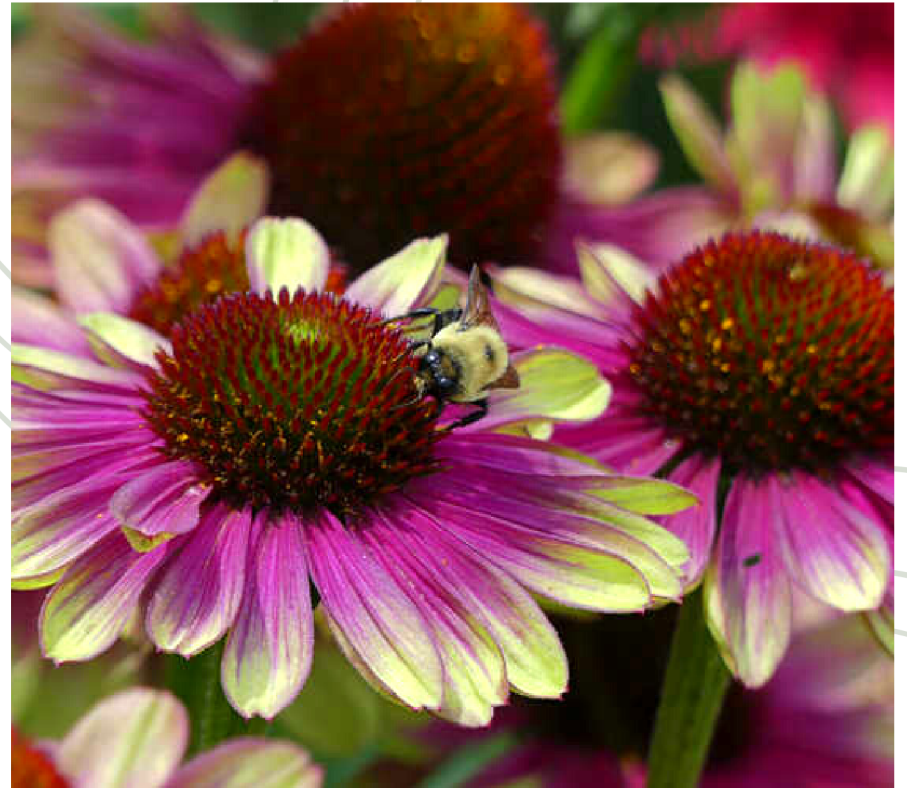

Notes:

Camassia quamash 'Blue Melody'
small camas

June

2023

SU	MO	TU	WE	TH	FR	SA
28	29	30	31	1	2	3
4	5	6	7	8	9	10
11	12	13	14	15	16	17
18	19	20	21	22	23	24
25	26	27	28	29	30	1

Notes:

Echinacea 'TNECHSS'

July

2023

SU	MO	TU	WE	TH	FR	SA
25	26	27	28	29	30	1
2	3	4	5	6	7	8
9	10	11	12	13	14	15
16	17	18	19	20	21	22
23	24	25	26	27	28	29
30	31	1	2	3	4	5

Notes:

Hydrangea macrophylla 'Kompeito'
Double Delights Star Gazer bigleaf
hydrangea